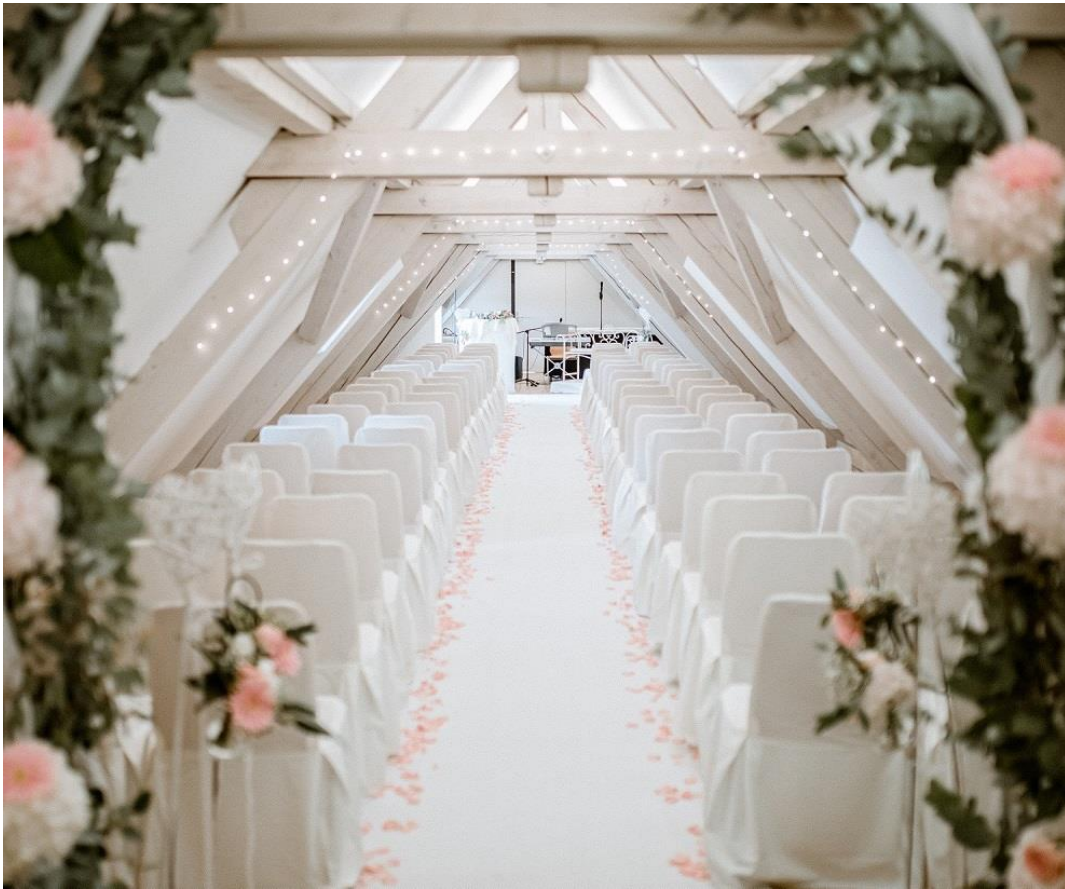

White Dreams